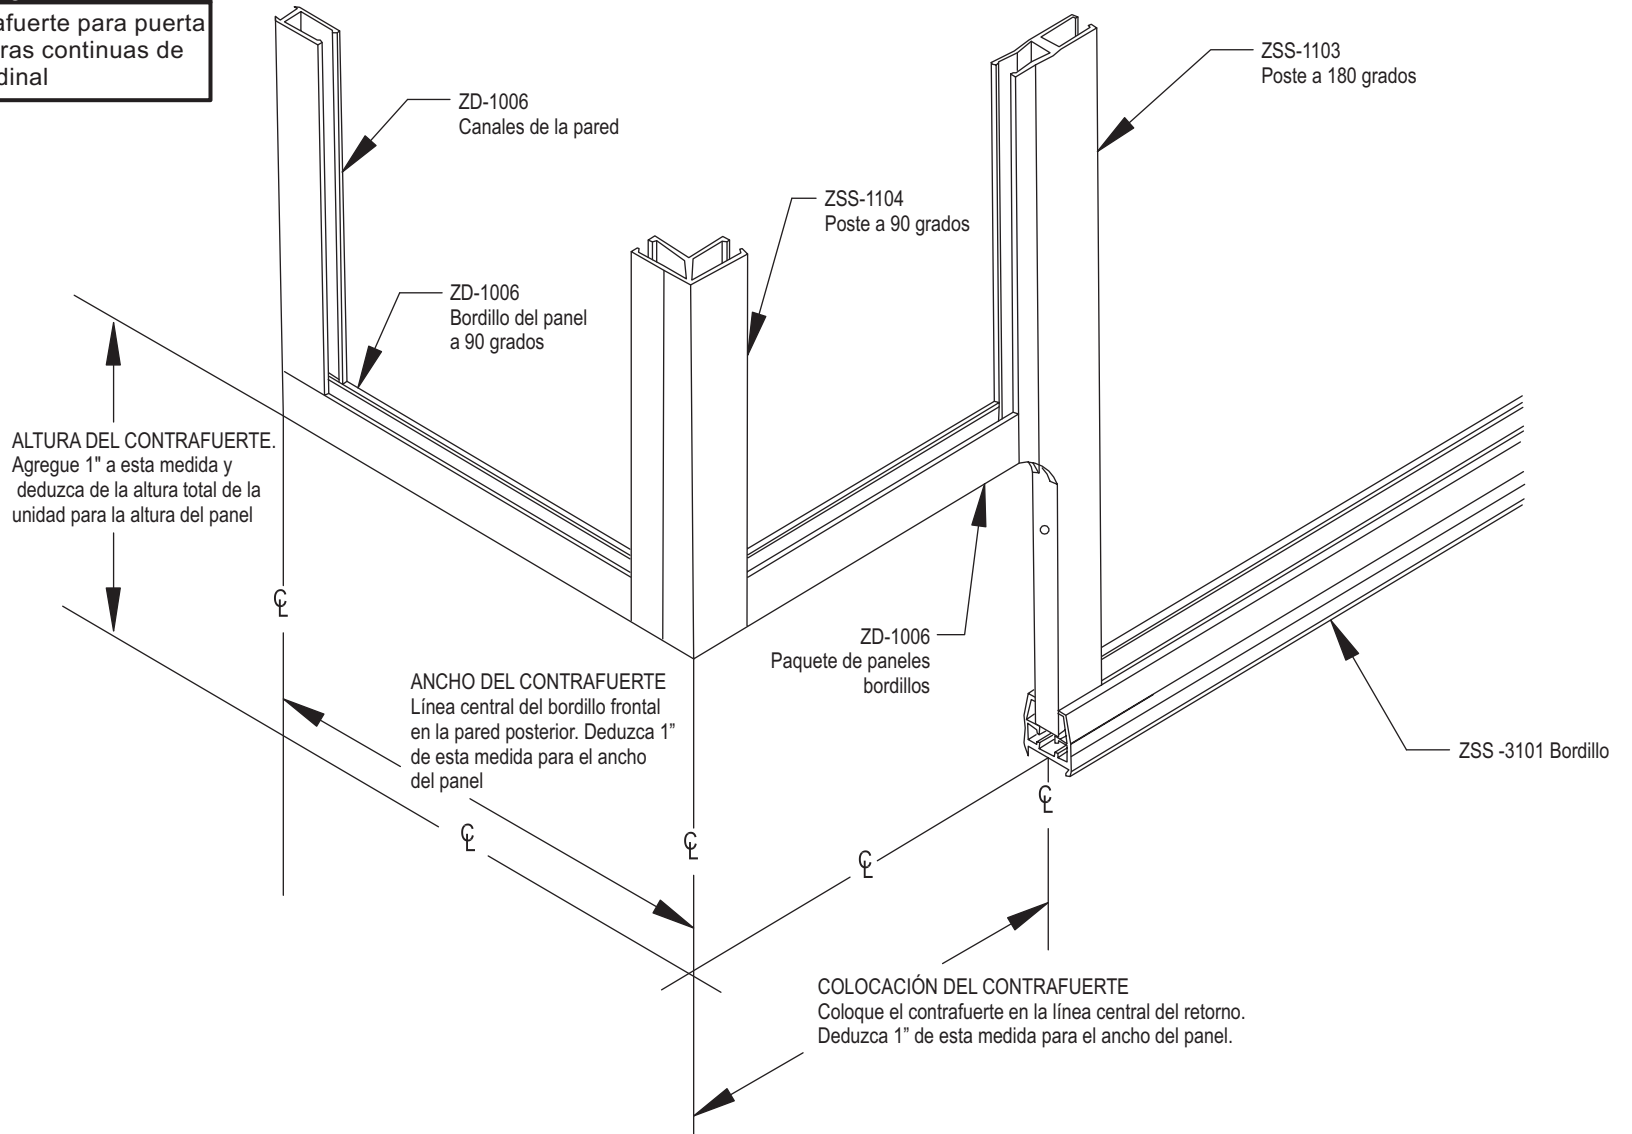

Cardinal
CERRAMIENTOS PARA DUCHA

INSTRUCCIONES DE INSTALACIÓN

MODELO: **Contrafuerte del modelo CD 90-38/48**

Colocación del contrafuerte para puerta basculante con bisagras continuas de piano de la serie Cardinal

Cuando solicite repuestos, proporcione la siguiente información:

1. Número del modelo
2. Número de pieza
3. Descripción de la pieza
4. Color de revestimiento